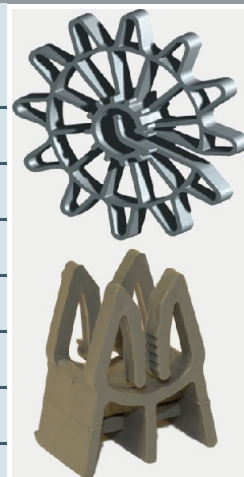

DISTANZIATORI PER CEMENTO IN PVC

Codice	Descrizione	Conf./pz.	€/pz.
DISS015	Distanziatore stellare in pvc 15 mm	500	ND
DISS020	Distanziatore stellare in pvc 20 mm	500	ND
DISS025	Distanziatore stellare in pvc 25 mm	500	ND
DISS030	Distanziatore stellare in pvc 30 mm	500	ND
DISS040	Distanziatore stellare in pvc 40 mm	500	ND
54751	Distanziatore a torre in pvc 15 mm	1000	ND
54752	Distanziatore a torre in pvc 20 mm	1000	ND
54753	Distanziatore a torre in pvc 25 mm	1000	ND
54754	Distanziatore a torre in pvc 30 mm	1000	ND
54744	Distanziatore a torre in pvc 40 mm	500	ND
54755	Distanziatore a torre in pvc 50 mm	500	ND