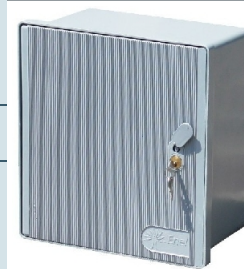

EDILIZIA - ACCESSORI

SMUSSI ANGOLARI PVC

Codice	Descrizione	Conf./mt	€/ml
PST20	Smusso angolare in pvc 20 mm x 2 mt	100	ND
PST30	Smusso angolare in pvc 30 mm x 2 mt	100	ND

SIGILLI ZINCATI

Codice	Descrizione	Misure/cm	€/pz.
52525	Sigillo zincato leggero h. 5 cm	23x23	ND
53434	Sigillo zincato leggero h. 5 cm	33x33	ND
54040	Sigillo zincato leggero h. 5 cm	43x43	ND
55050	Sigillo zincato leggero h. 5 cm	53x53	ND
82020	Sigillo zincato leggero h. 8 cm	23x23	ND
83030	Sigillo zincato leggero h. 8 cm	33x33	ND
84040	Sigillo zincato leggero h. 8 cm	43x43	ND
85050	Sigillo zincato leggero h. 8 cm	53x53	ND
H52525	Sigillo zincato pesante h. 5 cm	23x23	ND
H53434	Sigillo zincato pesante h. 5 cm	33x33	ND
H54040	Sigillo zincato pesante h. 5 cm	43x43	ND
H550x50	Sigillo zincato pesante h. 5 cm	53x53	ND
H56060	Sigillo zincato pesante h. 5 cm	63x63	ND
H82020	Sigillo zincato pesante h. 8 cm	20x20	ND
H83030	Sigillo zincato pesante h. 8 cm	30x30	ND
H84040	Sigillo zincato pesante h. 8 cm	40x40	ND
H85050	Sigillo zincato pesante h. 8 cm	50x50	ND
H86060	Sigillo zincato pesante h. 8 cm	60x60	ND

BOCCHETTONI

Codice	Descrizione	Diam./mm	€/pz.
6000	Bocchettone tondo	60	ND
6001	Bocchettone tondo	80	ND
6005	Bocchettone tondo	90	ND
6010	Bocchettone tondo	100	ND
6012	Bocchettone tondo	110	ND
6014	Bocchettone tondo	120	ND
6030	Bocchettone ad angolo tondo	80	ND
6031	Bocchettone ad angolo tondo	100	ND
6040	Bocchettone ad angolo quadro	10x10	ND

CASSETTE PER CONTATORE ENEL IN PVC

Codice	Descrizione	Misure/cm	€/pz.
7096	Cassetta per contatore Enel 1 posto	1	ND
7097	Cassetta per contatore Enel 2 posto	1	ND

CASSETTE ACQUA COIBENTATE ZINCATE

Codice	Descrizione	Misure/cm	€/pz.
25000	Cassetta acqua coibentata h. 30 cm	40x25	ND
26000	Cassetta acqua coibentata h. 40 cm	50x25	ND